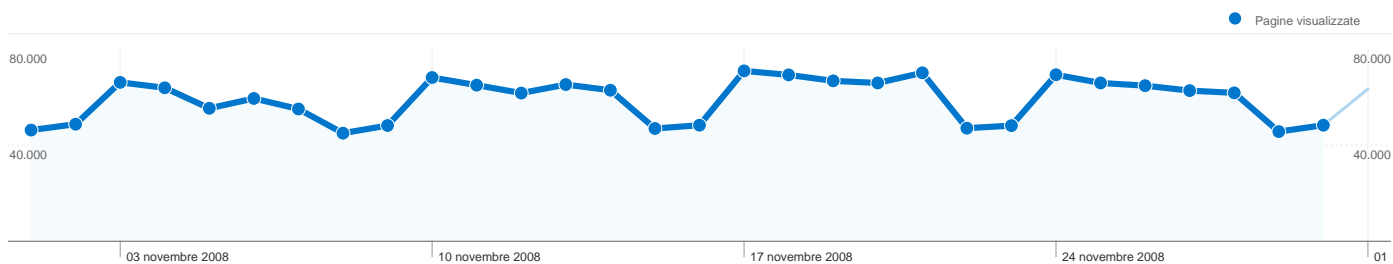

413.080 utenti hanno visitato questo sito

 **623.438** Visite

 **413.080** Visitatori unici assoluti

 **1.763.688** Pagine visualizzate

 **2,83** Media pagine visualizzate

 **00:02:23** Tempo sul sito

 **60,10%** Frequenza di rimbalzo

Tutte le sorgenti di traffico hanno generato complessivamente 623.438 visite

10,74% Traffico diretto

9,00% Siti di provenienza

80,20% Motori di ricerca

Principali sorgenti di traffico

Sorgenti	Visite	% visite	Parole chiave	Visite	% visite
google (organic)	469.698	75,34%	exibart	22.580	4,52%
(direct) ((none))	66.943	10,74%	magritte	4.894	0,98%
alice (organic)	9.744	1,56%	carive	1.200	0,24%
yahoo (organic)	6.364	1,02%	mostre	999	0,20%
images.google.it (referral)	5.978	0,96%	valentina carrera	958	0,19%

623.438 visite provenienti da 154 Paesi/zone

Uso del sito

Paese/zona	Visite	Pagine/Visita	Tempo medio sul sito	% visite nuove	Frequenza di rimbalzo
Italy	577.629	2,86	00:02:23	52,83%	59,73%
United States	5.610	2,13	00:01:41	74,55%	66,29%
France	5.419	2,32	00:01:46	65,10%	62,43%
Germany	4.803	4,59	00:07:38	60,13%	58,98%
United Kingdom	4.613	2,56	00:01:51	60,85%	61,85%
Switzerland	4.590	2,07	00:01:20	67,89%	67,43%
Spain	2.702	2,26	00:01:29	71,50%	61,99%
Netherlands	1.272	2,31	00:01:15	69,42%	65,41%
Belgium	1.158	2,24	00:01:20	59,93%	67,53%
China	1.060	1,59	00:01:07	32,83%	82,36%

1 - 10 di 154

Complessivamente, le pagine di questo sito sono state visualizzate 1.763.688 volte

 **1.763.688** Pagine visualizzate

 **1.306.803** Visualizzazioni uniche

 **60,10%** Frequenza di rimbalzo

Contenuti principali