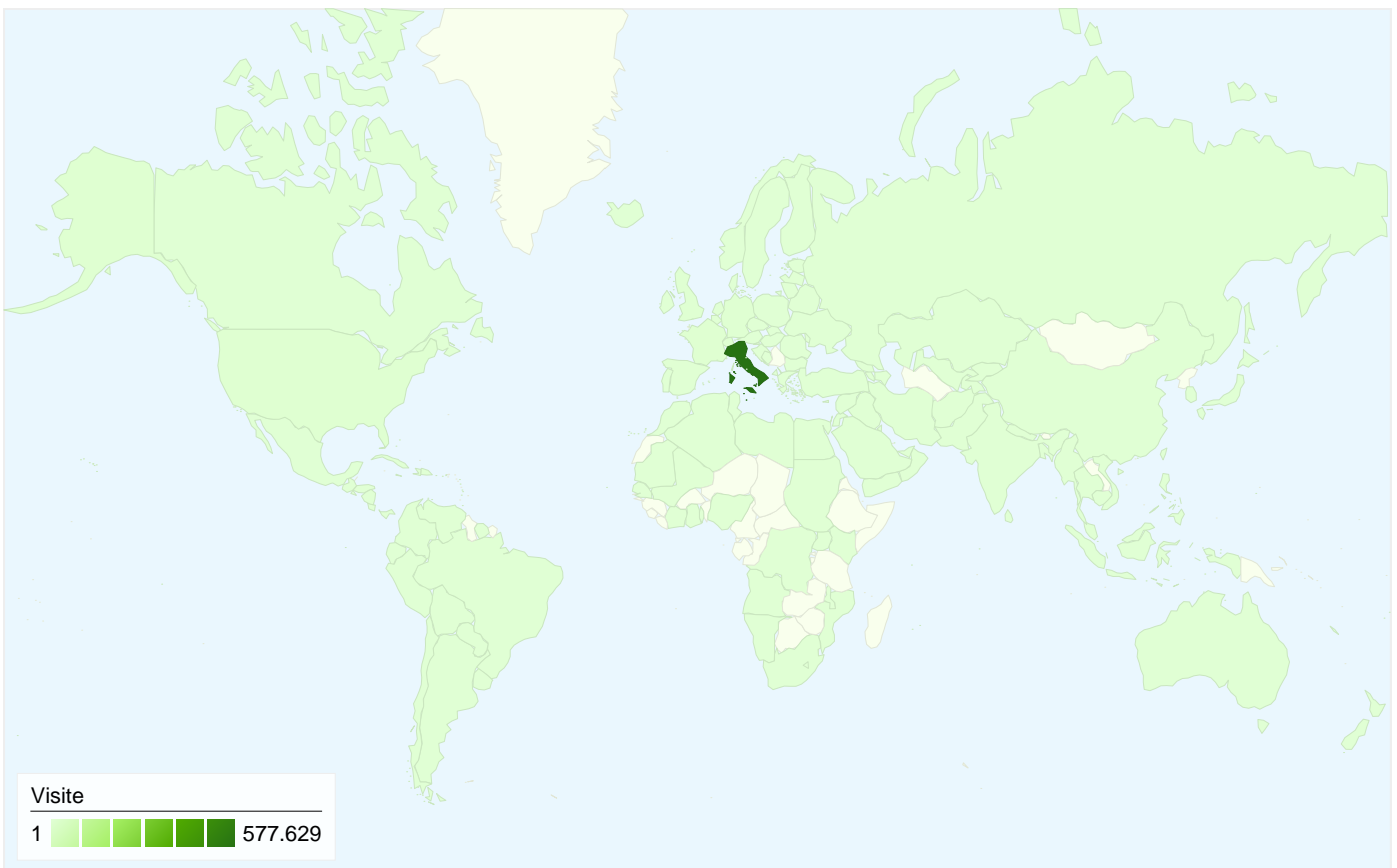

Visitatori
413.080

Overlay carta geografica world

Panoramica sulle sorgenti di traffico

- **Motori di ricerca**
499.985,00 (80,20%)
- **Traffico diretto**
66.943,00 (10,74%)
- **Siti di riferimento**
56.119,00 (9,00%)
- **Altro**
391 (0,06%)

413.080 utenti hanno visitato questo sito

 **623.438** Visite

 **413.080** Visitatori unici assoluti

 **1.763.688** Pagine visualizzate

 **2,83** Media pagine visualizzate

 **00:02:23** Tempo sul sito

 **60,10%** Frequenza di rimbalzo

Tutte le sorgenti di traffico hanno generato complessivamente 623.438 visite

10,74% Traffico diretto

9,00% Siti di provenienza

80,20% Motori di ricerca

Principali sorgenti di traffico

Sorgenti	Visite	% visite	Parole chiave	Visite	% visite
google (organic)	469.698	75,34%	exibart	22.580	4,52%
(direct) ((none))	66.943	10,74%	magritte	4.894	0,98%
alice (organic)	9.744	1,56%	carive	1.200	0,24%
yahoo (organic)	6.364	1,02%	mostre	999	0,20%
images.google.it (referral)	5.978	0,96%	valentina carrera	958	0,19%

623.438 visite provenienti da 154 Paesi/zone

Uso del sito

Paese/zona	Visite	Pagine/Visita	Tempo medio sul sito	% visite nuove	Frequenza di rimbalzo
Italy	577.629	2,86	00:02:23	52,83%	59,73%
United States	5.610	2,13	00:01:41	74,55%	66,29%
France	5.419	2,32	00:01:46	65,10%	62,43%
Germany	4.803	4,59	00:07:38	60,13%	58,98%
United Kingdom	4.613	2,56	00:01:51	60,85%	61,85%
Switzerland	4.590	2,07	00:01:20	67,89%	67,43%
Spain	2.702	2,26	00:01:29	71,50%	61,99%
Netherlands	1.272	2,31	00:01:15	69,42%	65,41%
Belgium	1.158	2,24	00:01:20	59,93%	67,53%
China	1.060	1,59	00:01:07	32,83%	82,36%