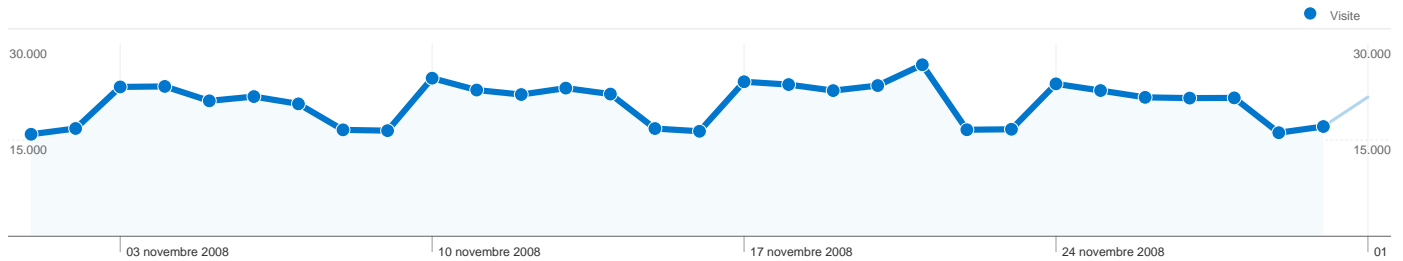

Uso del sito

623.438 Visite

60,10% Frequenza di rimbalzo

1.763.688 Pagine visualizzate

00:02:23 Tempo medio sul sito

2,83 Pagine/Visita

53,85% % visite nuove

Panoramica visitatori

413.080 utenti hanno visitato questo sito

 **623.438** Visite

 **413.080** Visitatori unici assoluti

 **1.763.688** Pagine visualizzate

 **2,83** Media pagine visualizzate

 **00:02:23** Tempo sul sito

 **60,10%** Frequenza di rimbalzo

Tutte le sorgenti di traffico hanno generato complessivamente 623.438 visite

10,74% Traffico diretto

9,00% Siti di provenienza

80,20% Motori di ricerca

Principali sorgenti di traffico

Sorgenti	Visite	% visite	Parole chiave	Visite	% visite
google (organic)	469.698	75,34%	exibart	22.580	4,52%
(direct) ((none))	66.943	10,74%	magritte	4.894	0,98%
alice (organic)	9.744	1,56%	carive	1.200	0,24%
yahoo (organic)	6.364	1,02%	mostre	999	0,20%
images.google.it (referral)	5.978	0,96%	valentina carrera	958	0,19%