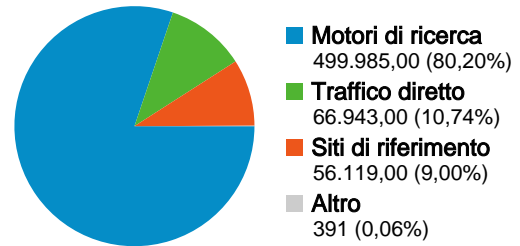

413.080 utenti hanno visitato questo sito

 **623.438** Visite

 **413.080** Visitatori unici assoluti

 **1.763.688** Pagine visualizzate

 **2,83** Media pagine visualizzate

 **00:02:23** Tempo sul sito

 **60,10%** Frequenza di rimbalzo

 **53,85%** Visite nuove

Profilo tecnico

Browser	Visite	% visite	Velocità di connessione	Visite	% visite
Internet Explorer	408.743	65,56%	Unknown	252.728	40,54%
Firefox	151.928	24,37%	DSL	238.732	38,29%
Safari	50.191	8,05%	OC3	64.815	10,40%
Chrome	5.443	0,87%	T1	37.645	6,04%
Opera	3.861	0,62%	Dialup	23.497	3,77%

Tutte le sorgenti di traffico hanno generato complessivamente 623.438 visite

10,74% Traffico diretto

9,00% Siti di provenienza

80,20% Motori di ricerca

Principali sorgenti di traffico

Sorgenti	Visite	% visite	Parole chiave	Visite	% visite
google (organic)	469.698	75,34%	exibart	22.580	4,52%
(direct) ((none))	66.943	10,74%	magritte	4.894	0,98%
alice (organic)	9.744	1,56%	carive	1.200	0,24%
yahoo (organic)	6.364	1,02%	mostre	999	0,20%
images.google.it (referral)	5.978	0,96%	valentina carrera	958	0,19%