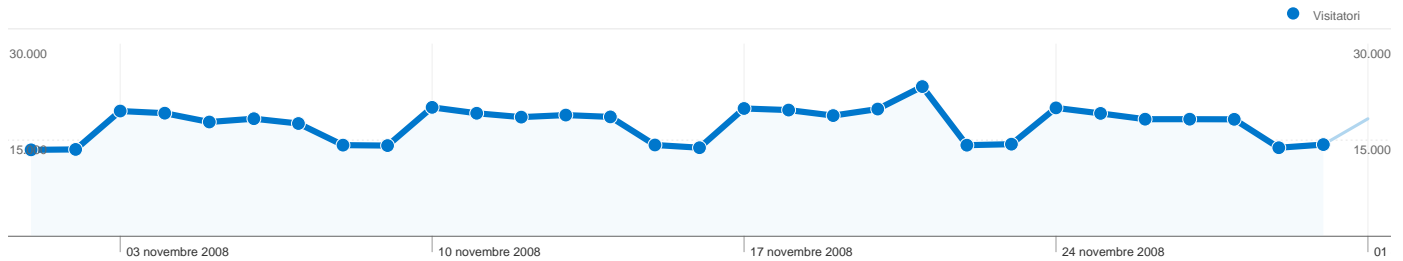

Uso del sito

623.438 Visite

60,10% Frequenza di rimbalzo

1.763.688 Pagine visualizzate

00:02:23 Tempo medio sul sito

2,83 Pagine/Visita

53,85% % visite nuove

Panoramica visitatori

Visitatori
413.080

Overlay carta geografica world

Panoramica sulle sorgenti di traffico

- **Motori di ricerca**
499.985,00 (80,20%)
- **Traffico diretto**
66.943,00 (10,74%)
- **Siti di riferimento**
56.119,00 (9,00%)
- **Altro**
391 (0,06%)

413.080 utenti hanno visitato questo sito

 **623.438** Visite

 **413.080** Visitatori unici assoluti

 **1.763.688** Pagine visualizzate

 **2,83** Media pagine visualizzate

 **00:02:23** Tempo sul sito

 **60,10%** Frequenza di rimbalzo

Tutte le sorgenti di traffico hanno generato complessivamente 623.438 visite

10,74% Traffico diretto

9,00% Siti di provenienza

80,20% Motori di ricerca

Principali sorgenti di traffico

Sorgenti	Visite	% visite	Parole chiave	Visite	% visite
google (organic)	469.698	75,34%	exibart	22.580	4,52%
(direct) ((none))	66.943	10,74%	magritte	4.894	0,98%
alice (organic)	9.744	1,56%	carive	1.200	0,24%
yahoo (organic)	6.364	1,02%	mostre	999	0,20%
images.google.it (referral)	5.978	0,96%	valentina carrera	958	0,19%