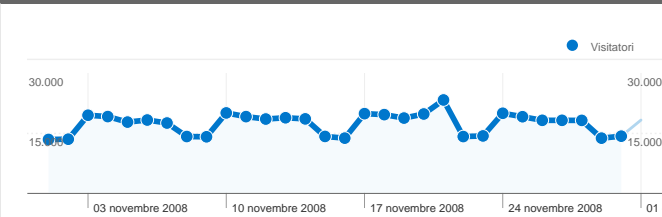

Uso del sito

623.438 Visite

60,10% Frequenza di rimbalzo

1.763.688 Pagine visualizzate

00:02:23 Tempo medio sul sito

2,83 Pagine/Visita

53,85% % visite nuove

Panoramica visitatori

413.080 utenti hanno visitato questo sito

 **623.438** Visite

 **413.080** Visitatori unici assoluti

 **1.763.688** Pagine visualizzate

 **2,83** Media pagine visualizzate

 **00:02:23** Tempo sul sito

 **60,10%** Frequenza di rimbalzo

Tutte le sorgenti di traffico hanno generato complessivamente 623.438 visite

10,74% Traffico diretto

9,00% Siti di provenienza

80,20% Motori di ricerca

Principali sorgenti di traffico

Sorgenti	Visite	% visite	Parole chiave	Visite	% visite
google (organic)	469.698	75,34%	exibart	22.580	4,52%
(direct) ((none))	66.943	10,74%	magritte	4.894	0,98%
alice (organic)	9.744	1,56%	carive	1.200	0,24%
yahoo (organic)	6.364	1,02%	mostre	999	0,20%
images.google.it (referral)	5.978	0,96%	valentina carrera	958	0,19%

623.438 visite provenienti da 154 Paesi/zone

Uso del sito

Paese/zona	Visite	Pagine/Visita	Tempo medio sul sito	% visite nuove	Frequenza di rimbalzo
Italy	577.629	2,86	00:02:23	52,83%	59,73%
United States	5.610	2,13	00:01:41	74,55%	66,29%
France	5.419	2,32	00:01:46	65,10%	62,43%
Germany	4.803	4,59	00:07:38	60,13%	58,98%
United Kingdom	4.613	2,56	00:01:51	60,85%	61,85%
Switzerland	4.590	2,07	00:01:20	67,89%	67,43%
Spain	2.702	2,26	00:01:29	71,50%	61,99%
Netherlands	1.272	2,31	00:01:15	69,42%	65,41%
Belgium	1.158	2,24	00:01:20	59,93%	67,53%
China	1.060	1,59	00:01:07	32,83%	82,36%