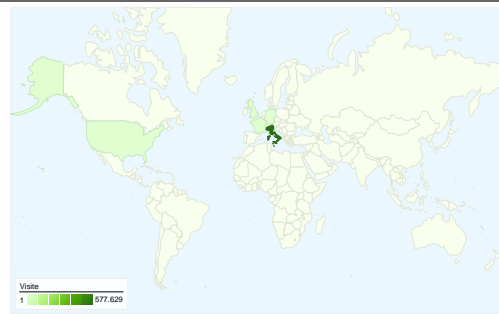

Uso del sito

623.438 Visite

60,10% Frequenza di rimbalzo

1.763.688 Pagine visualizzate

00:02:23 Tempo medio sul sito

2,83 Pagine/Visita

53,85% % visite nuove

Panoramica visitatori

Visitatori
413.080

Overlay carta geografica world

Panoramica sulle sorgenti di traffico

- **Motori di ricerca**
499.985,00 (80,20%)
- **Traffico diretto**
66.943,00 (10,74%)
- **Siti di riferimento**
56.119,00 (9,00%)
- **Altro**
391 (0,06%)

Tutte le sorgenti di traffico hanno generato complessivamente 623.438 visite

10,74% Traffico diretto

9,00% Siti di provenienza

80,20% Motori di ricerca

Principali sorgenti di traffico

Sorgenti	Visite	% visite	Parole chiave	Visite	% visite
google (organic)	469.698	75,34%	exibart	22.580	4,52%
(direct) ((none))	66.943	10,74%	magritte	4.894	0,98%
alice (organic)	9.744	1,56%	carive	1.200	0,24%
yahoo (organic)	6.364	1,02%	mostre	999	0,20%
images.google.it (referral)	5.978	0,96%	valentina carrera	958	0,19%

623.438 visite provenienti da 154 Paesi/zone

Uso del sito

Paese/zona	Visite	Pagine/Visita	Tempo medio sul sito	% visite nuove	Frequenza di rimbalzo
Italy	577.629	2,86	00:02:23	52,83%	59,73%
United States	5.610	2,13	00:01:41	74,55%	66,29%
France	5.419	2,32	00:01:46	65,10%	62,43%
Germany	4.803	4,59	00:07:38	60,13%	58,98%
United Kingdom	4.613	2,56	00:01:51	60,85%	61,85%
Switzerland	4.590	2,07	00:01:20	67,89%	67,43%
Spain	2.702	2,26	00:01:29	71,50%	61,99%
Netherlands	1.272	2,31	00:01:15	69,42%	65,41%
Belgium	1.158	2,24	00:01:20	59,93%	67,53%
China	1.060	1,59	00:01:07	32,83%	82,36%