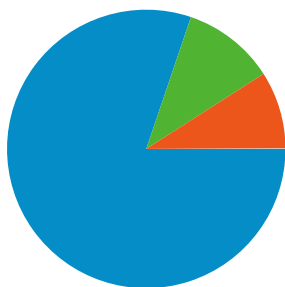

Panoramica sulle sorgenti di traffico

- **Motori di ricerca**
  499.985,00 (80,20%)
- **Traffico diretto**
  66.943,00 (10,74%)
- **Siti di riferimento**
  56.119,00 (9,00%)
- **Altro**
  391 (0,06%)

Panoramica dei contenuti

Pagine	Pagine visualizzate	% pagine visualizzate
/	147.972	8,39%
/profilo/	35.227	2,00%
/forum/leggiforum.asp?idforum	21.116	1,20%
/forum/leggiforum.arte~idforu	18.203	1,03%
/profilo/HitParade.asp	16.565	0,94%