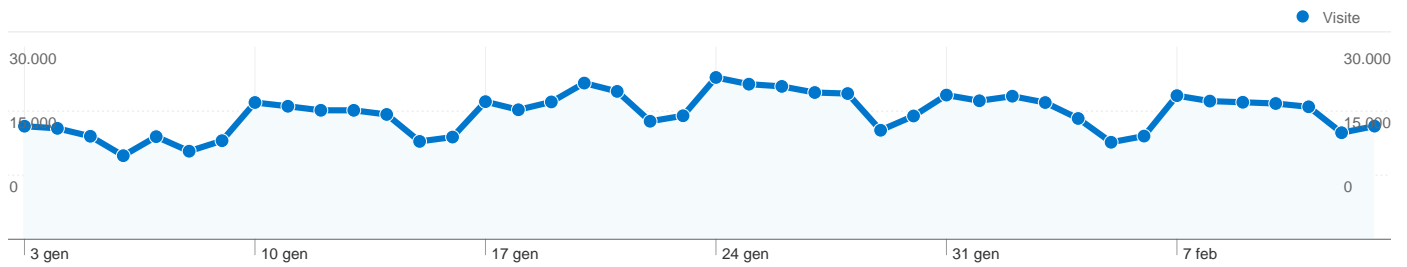

Panoramica obiettivi

537.492 persone hanno visitato questo sito

825.665 Visite

537.492 Visitatori unici assoluti

1.984.415 Visualizzazioni di pagina

2,40 Media visualizzazioni di pagina

00:02:01 Tempo sul sito

Tutte le sorgenti di traffico hanno generato un totale di 825.665 visite

13,00% Traffico diretto

18,75% Siti referenti

68,21% Motori di ricerca

■ **Motori di ricerca**
563.161,00 (68,21%)

■ **Siti referenti**
154.805,00 (18,75%)

■ **Traffico diretto**
107.339,00 (13,00%)

■ **Altro**
360 (0,04%)

Principali sorgenti di traffico

Sorgenti	Visite	% visite	Parole chiave	Visite	% visite
google (organic)	538.125	65,17%	exibart	36.086	6,41%
(direct) ((none))	107.339	13,00%	exibart.it	2.482	0,44%
google.it (referral)	47.663	5,77%	mostre	1.471	0,26%
facebook.com (referral)	35.666	4,32%	yosuke taki	1.300	0,23%
exibart.com (referral)	13.845	1,68%	vittoriano roma	1.208	0,21%

I visitatori hanno completato 490.313 conversioni all'obiettivo

0 conversioni, obiettivo 1: Exibart.display

1.614 conversioni, obiettivo 2: Pagina ADV

488.699 conversioni, obiettivo 6: Exibart.profilo

Rendimento degli obiettivi