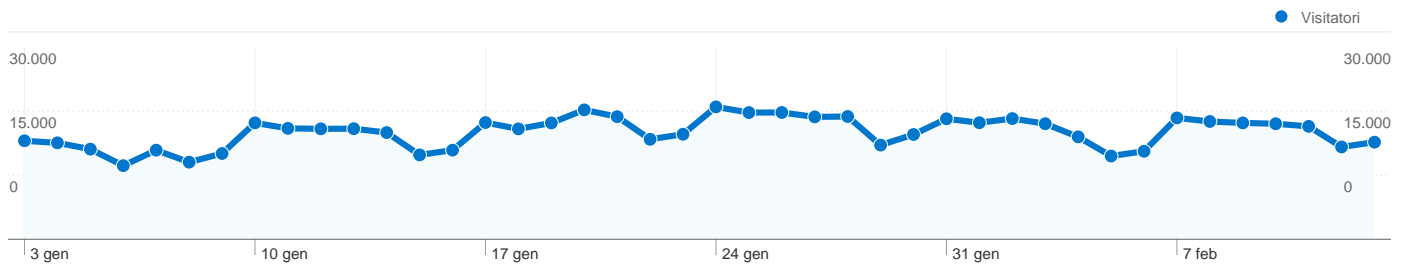

Uso del sito

Panoramica visitatori

Overlay mappa

Panoramica sulle sorgenti di traffico

Panoramica dei contenuti

Pagine	Visualizzazioni di pagina	% visualizzazioni di pagina
/home_new01.asp?IDCategori	185.870	9,37%
/forum/leggiforum.arte~idforu	25.892	1,30%
/forum/leggiforum.asp?idforum	23.183	1,17%
/radar_eventi.asp	21.679	1,09%
/profilo/eventicercatitolo2.asp	19.236	0,97%

Panoramica obiettivi

537.492 persone hanno visitato questo sito

825.665 Visite

537.492 Visitatori unici assoluti

1.984.415 Visualizzazioni di pagina

2,40 Media visualizzazioni di pagina

00:02:01 Tempo sul sito

Tutte le sorgenti di traffico hanno generato un totale di 825.665 visite

13,00% Traffico diretto

18,75% Siti referenti

68,21% Motori di ricerca

■ **Motori di ricerca**
563.161,00 (68,21%)

■ **Siti referenti**
154.805,00 (18,75%)

I visitatori hanno completato 490.313 conversioni all'obiettivo

0 conversioni, obiettivo 1: Exibart.display

1.614 conversioni, obiettivo 2: Pagina ADV

488.699 conversioni, obiettivo 6: Exibart.profilo

Rendimento degli obiettivi