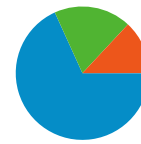

59,44% Frequenza di rimbalzo

53,97% Nuove visite

Profilo tecnico

Browser	Visite	% visite	Velocità connessione	Visite	% visite
Internet Explorer	343.739	41,63%	DSL	466.843	56,54%
Firefox	230.211	27,88%	Unknown	275.690	33,39%
Safari	136.810	16,57%	T1	38.633	4,68%
Chrome	104.707	12,68%	Dialup	28.590	3,46%
Opera	4.165	0,50%	Cable	11.301	1,37%

Tutte le sorgenti di traffico hanno generato un totale di 825.665 visite

13,00% Traffico diretto

18,75% Siti referenti

68,21% Motori di ricerca

■ **Motori di ricerca**
563.161,00 (68,21%)

■ **Siti referenti**
154.805,00 (18,75%)