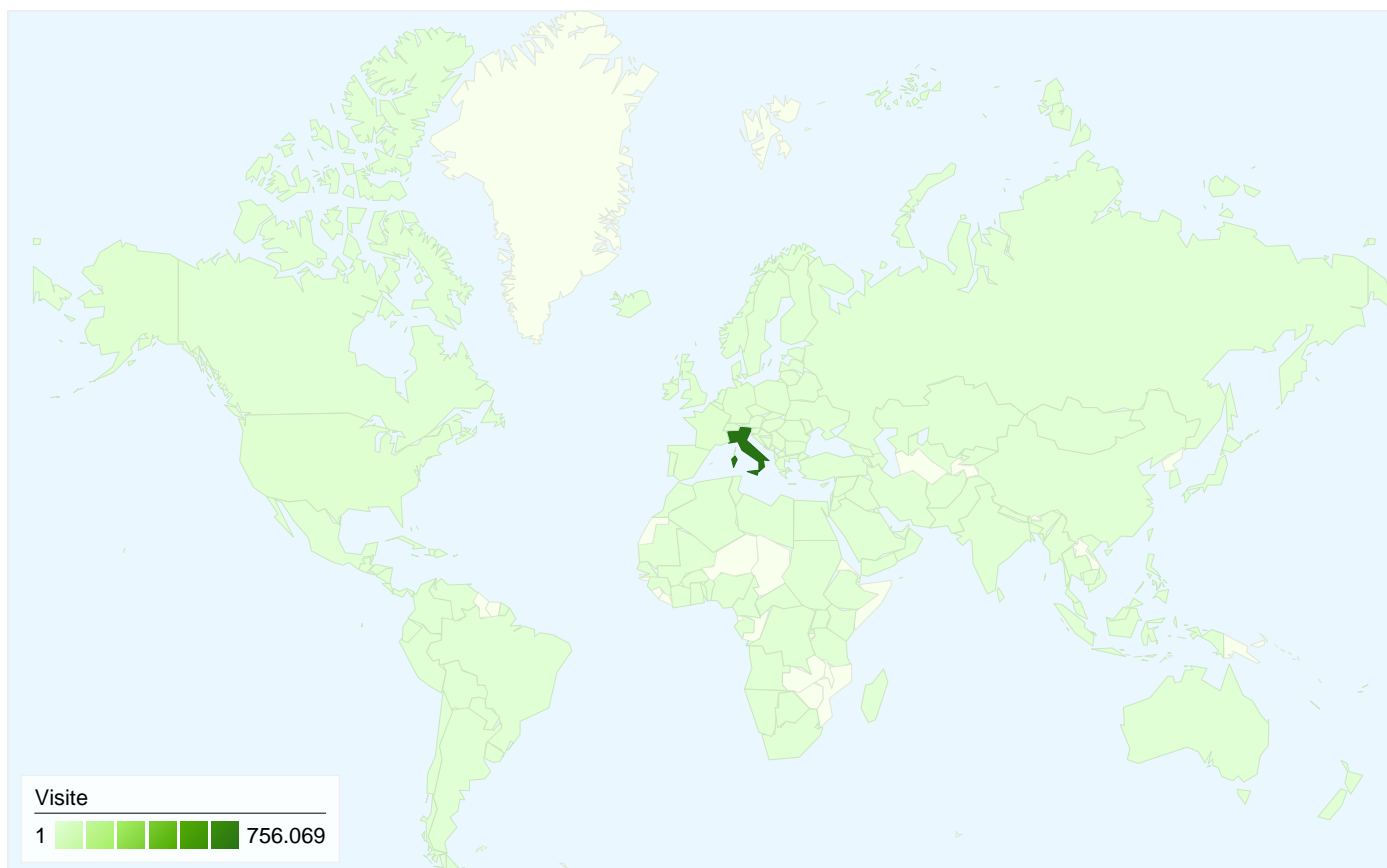

Tutte le sorgenti di traffico hanno generato un totale di 825.665 visite

13,00% Traffico diretto

18,75% Siti referenti

68,21% Motori di ricerca

■ **Motori di ricerca**
563.161,00 (68,21%)

■ **Siti referenti**
154.805,00 (18,75%)

■ **Traffico diretto**
107.339,00 (13,00%)

■ **Altro**
360 (0,04%)

Principali sorgenti di traffico

Sorgenti	Visite	% visite	Parole chiave	Visite	% visite
google (organic)	538.125	65,17%	exibart	36.086	6,41%
(direct) ((none))	107.339	13,00%	exibart.it	2.482	0,44%
google.it (referral)	47.663	5,77%	mostre	1.471	0,26%
facebook.com (referral)	35.666	4,32%	yosuke taki	1.300	0,23%
exibart.com (referral)	13.845	1,68%	vittoriano roma	1.208	0,21%

I visitatori hanno completato 490.313 conversioni all'obiettivo

0 conversioni, obiettivo 1: Exibart.display

1.614 conversioni, obiettivo 2: Pagina ADV

488.699 conversioni, obiettivo 6: Exibart.profilo

Rendimento degli obiettivi

Tasso di conversione all'obiettivo

Tasso di conversione all'obiettivo
59,38%

Valore obiettivo totale

Valore obiettivo totale
€ 8.070,00

825.665 visite provenienti da 170 Paesi/zona

Uso del sito

Paese/zona	Visite	Pagine/Visita	Tempo medio sul sito	% Nuove visite	Frequenza di rimbalzo
Italy	756.069	2,44	00:02:04	52,63%	58,95%
Germany	8.207	2,07	00:01:49	60,39%	61,84%
France	8.203	2,03	00:01:54	59,76%	62,42%
United States	8.017	1,62	00:01:17	78,01%	73,61%
United Kingdom	6.649	2,66	00:02:13	59,18%	60,04%
Switzerland	6.485	2,01	00:01:22	64,07%	65,94%
Spain	3.830	2,00	00:01:18	72,14%	61,85%
Netherlands	2.042	2,05	00:01:19	63,12%	67,87%
Belgium	1.694	2,09	00:01:48	60,63%	62,10%
Poland	1.485	2,32	00:02:16	59,73%	59,12%