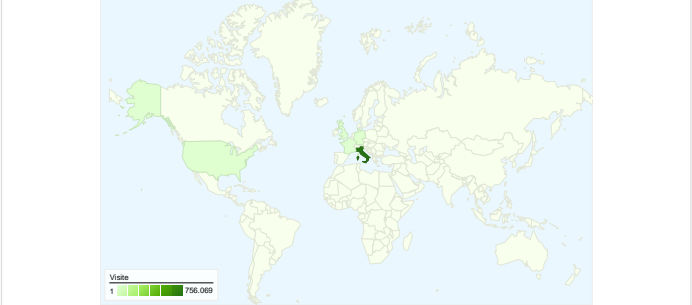

Uso del sito

Panoramica visitatori

Overlay mappa

Panoramica sulle sorgenti di traffico

Panoramica dei contenuti

Pagine	Visualizzazioni di pagina	% visualizzazioni di pagina
/home_new01.asp?IDCategori	185.870	9,37%
/forum/leggiforum.arte~idforu	25.892	1,30%
/forum/leggiforum.asp?idforum	23.183	1,17%
/radar_eventi.asp	21.679	1,09%
/profilo/eventicercatitolo2.asp	19.236	0,97%

Panoramica obiettivi

537.492 persone hanno visitato questo sito

825.665 Visite

537.492 Visitatori unici assoluti

1.984.415 Visualizzazioni di pagina

2,40 Media visualizzazioni di pagina

00:02:01 Tempo sul sito

Tutte le sorgenti di traffico hanno generato un totale di 825.665 visite

13,00% Traffico diretto

18,75% Siti referenti

68,21% Motori di ricerca

■ **Motori di ricerca**
563.161,00 (68,21%)

■ **Siti referenti**
154.805,00 (18,75%)

■ **Traffico diretto**
107.339,00 (13,00%)

■ **Altro**
360 (0,04%)

Principali sorgenti di traffico

Sorgenti	Visite	% visite	Parole chiave	Visite	% visite
google (organic)	538.125	65,17%	exibart	36.086	6,41%
(direct) ((none))	107.339	13,00%	exibart.it	2.482	0,44%
google.it (referral)	47.663	5,77%	mostre	1.471	0,26%
facebook.com (referral)	35.666	4,32%	yosuke taki	1.300	0,23%
exibart.com (referral)	13.845	1,68%	vittoriano roma	1.208	0,21%