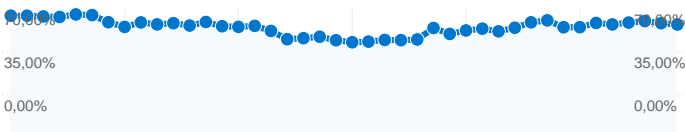

I visitatori hanno completato 490.313 conversioni all'obiettivo

0 conversioni, obiettivo 1: Exibart.display

1.614 conversioni, obiettivo 2: Pagina ADV

488.699 conversioni, obiettivo 6: Exibart.profilo

Rendimento degli obiettivi

Tasso di conversione all'obiettivo

Tasso di conversione all'obiettivo
59,38%

Valore obiettivo totale

Valore obiettivo totale
€ 8.070,00

825.665 visite provenienti da 170 Paesi/zona

Uso del sito

Paese/zona	Visite	Pagine/Visita	Tempo medio sul sito	% Nuove visite	Frequenza di rimbalzo
Italy	756.069	2,44	00:02:04	52,63%	58,95%
Germany	8.207	2,07	00:01:49	60,39%	61,84%
France	8.203	2,03	00:01:54	59,76%	62,42%
United States	8.017	1,62	00:01:17	78,01%	73,61%
United Kingdom	6.649	2,66	00:02:13	59,18%	60,04%
Switzerland	6.485	2,01	00:01:22	64,07%	65,94%
Spain	3.830	2,00	00:01:18	72,14%	61,85%
Netherlands	2.042	2,05	00:01:19	63,12%	67,87%
Belgium	1.694	2,09	00:01:48	60,63%	62,10%
Poland	1.485	2,32	00:02:16	59,73%	59,12%