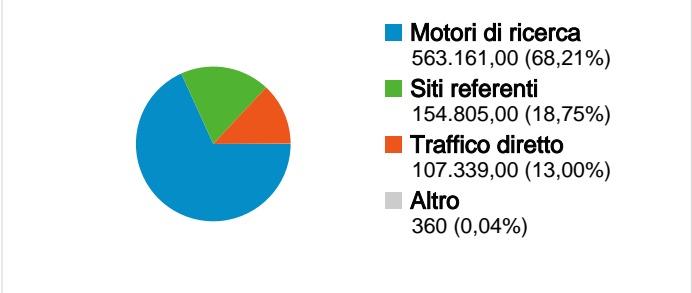

Uso del sito

Panoramica visitatori

Overlay mappa

Panoramica sulle sorgenti di traffico

Panoramica dei contenuti

Pagine	Visualizzazioni di pagina	% visualizzazioni di pagina
/home_new01.asp?IDCategori	185.870	9,37%
/forum/leggiforum.arte~idforu	25.892	1,30%
/forum/leggiforum.asp?idforum	23.183	1,17%
/radar_eventi.asp	21.679	1,09%
/profilo/eventicercatitolo2.asp	19.236	0,97%

Panoramica obiettivi

537.492 persone hanno visitato questo sito

825.665 Visite

537.492 Visitatori unici assoluti

1.984.415 Visualizzazioni di pagina

2,40 Media visualizzazioni di pagina

00:02:01 Tempo sul sito

Tutte le sorgenti di traffico hanno generato un totale di 825.665 visite

13,00% Traffico diretto

18,75% Siti referenti

68,21% Motori di ricerca

■ **Motori di ricerca**
563.161,00 (68,21%)

■ **Siti referenti**
154.805,00 (18,75%)

■ **Traffico diretto**
107.339,00 (13,00%)

■ **Altro**
360 (0,04%)

Principali sorgenti di traffico

Sorgenti	Visite	% visite	Parole chiave	Visite	% visite
google (organic)	538.125	65,17%	exibart	36.086	6,41%
(direct) ((none))	107.339	13,00%	exibart.it	2.482	0,44%
google.it (referral)	47.663	5,77%	mostre	1.471	0,26%
facebook.com (referral)	35.666	4,32%	yosuke taki	1.300	0,23%
exibart.com (referral)	13.845	1,68%	vittoriano roma	1.208	0,21%