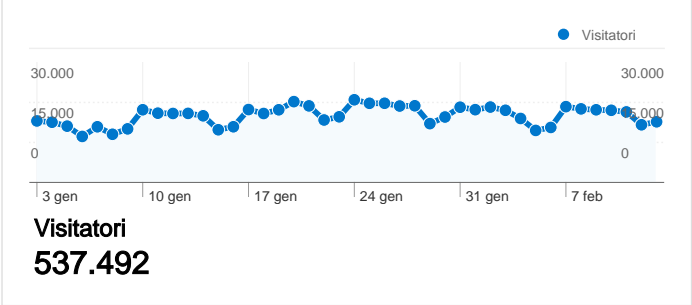

Uso del sito

Panoramica visitatori

Overlay mappa

Panoramica sulle sorgenti di traffico

Panoramica dei contenuti

Pagine	Visualizzazioni di pagina	% visualizzazioni di pagina
/home_new01.asp?IDCategori	185.870	9,37%
/forum/leggiforum.arte~idforu	25.892	1,30%
/forum/leggiforum.asp?idforum	23.183	1,17%
/radar_eventi.asp	21.679	1,09%
/profilo/eventicercatitolo2.asp	19.236	0,97%

Panoramica obiettivi

537.492 persone hanno visitato questo sito

825.665 Visite

537.492 Visitatori unici assoluti

1.984.415 Visualizzazioni di pagina

2,40 Media visualizzazioni di pagina

00:02:01 Tempo sul sito

Tutte le sorgenti di traffico hanno generato un totale di 825.665 visite

13,00% Traffico diretto

18,75% Siti referenti

68,21% Motori di ricerca

■ **Motori di ricerca**
563.161,00 (68,21%)

■ **Siti referenti**
154.805,00 (18,75%)

I visitatori hanno completato 490.313 conversioni all'obiettivo

0 conversioni, obiettivo 1: Exibart.display

1.614 conversioni, obiettivo 2: Pagina ADV

488.699 conversioni, obiettivo 6: Exibart.profilo

Rendimento degli obiettivi