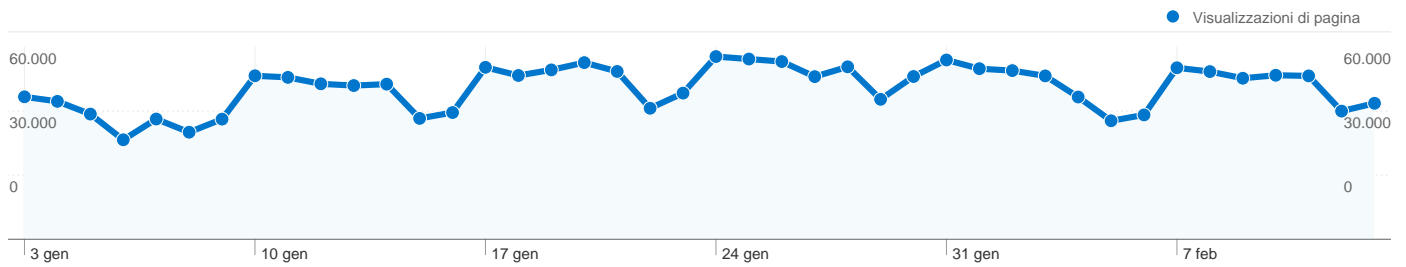

I visitatori hanno completato 490.313 conversioni all'obiettivo

0 conversioni, obiettivo 1: Exibart.display

1.614 conversioni, obiettivo 2: Pagina ADV

488.699 conversioni, obiettivo 6: Exibart.profilo

Rendimento degli obiettivi

Tasso di conversione all'obiettivo

Tasso di conversione all'obiettivo
59,38%

Valore obiettivo totale

Valore obiettivo totale
€ 8.070,00

825.665 visite provenienti da 170 Paesi/zona

Uso del sito

Paese/zona	Visite	Pagine/Visita	Tempo medio sul sito	% Nuove visite	Frequenza di rimbalzo
Italy	756.069	2,44	00:02:04	52,63%	58,95%
Germany	8.207	2,07	00:01:49	60,39%	61,84%
France	8.203	2,03	00:01:54	59,76%	62,42%
United States	8.017	1,62	00:01:17	78,01%	73,61%
United Kingdom	6.649	2,66	00:02:13	59,18%	60,04%
Switzerland	6.485	2,01	00:01:22	64,07%	65,94%
Spain	3.830	2,00	00:01:18	72,14%	61,85%
Netherlands	2.042	2,05	00:01:19	63,12%	67,87%
Belgium	1.694	2,09	00:01:48	60,63%	62,10%
Poland	1.485	2,32	00:02:16	59,73%	59,12%

1 - 10 di 170

Le pagine di questo sito sono state visualizzate 1.984.415 volte in totale

 1.984.415 Visualizzazioni di pagina

 1.555.695 Visualizzazioni uniche

 61,39% Frequenza di rimbalzo

Rendimento AdSense