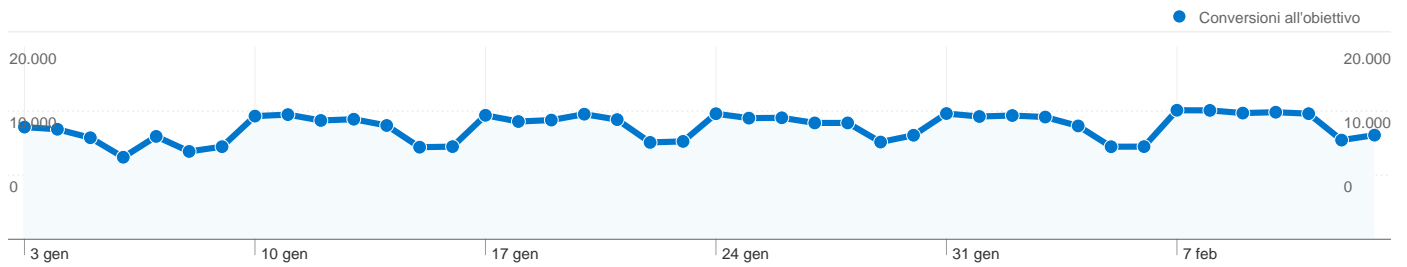

Panoramica obiettivi

537.492 persone hanno visitato questo sito

825.665 Visite

537.492 Visitatori unici assoluti

1.984.415 Visualizzazioni di pagina

2,40 Media visualizzazioni di pagina

00:02:01 Tempo sul sito

Tutte le sorgenti di traffico hanno generato un totale di 825.665 visite

13,00% Traffico diretto

18,75% Siti referenti

68,21% Motori di ricerca

■ **Motori di ricerca**
563.161,00 (68,21%)

■ **Siti referenti**
154.805,00 (18,75%)

■ **Traffico diretto**
107.339,00 (13,00%)

■ **Altro**
360 (0,04%)

Principali sorgenti di traffico

Sorgenti	Visite	% visite	Parole chiave	Visite	% visite
google (organic)	538.125	65,17%	exibart	36.086	6,41%
(direct) ((none))	107.339	13,00%	exibart.it	2.482	0,44%
google.it (referral)	47.663	5,77%	mostre	1.471	0,26%
facebook.com (referral)	35.666	4,32%	yosuke taki	1.300	0,23%
exibart.com (referral)	13.845	1,68%	vittoriano roma	1.208	0,21%

I visitatori hanno completato 490.313 conversioni all'obiettivo

0 conversioni, obiettivo 1: Exibart.display

1.614 conversioni, obiettivo 2: Pagina ADV

488.699 conversioni, obiettivo 6: Exibart.profilo

Rendimento degli obiettivi