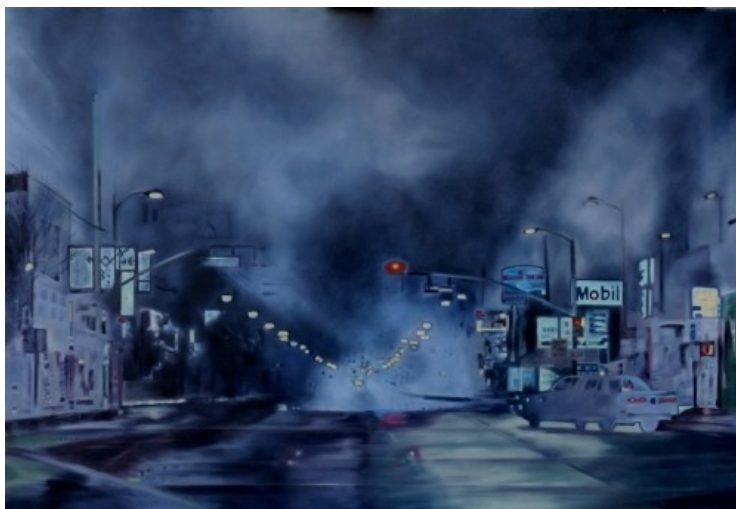

COMUNICATO STAMPA

Mostra : Riflessioni in blu
Artista: Pietro G. Bortolotti
Testo critico di: Roberto Cresti
Inaugurazione : Sabato 19 Maggio 2007 – ore 18,00
Sede : Annovi ArteContemporanea – Via Radici in Piano 133
Sassuolo (MO)
Periodo : 19 Maggio – 17 Giugno 2007
Orari di apertura: Martedì – Sabato: 10,00 – 12,30 / 15,00 – 20,00
Chiuso il Lunedì – Domenica su appuntamento
Catalogo disponibile in sede

Inaugura sabato 19 maggio alle ore 18,00 *Riflessioni in blu*, mostra personale di Pietro G. Bortolotti. Per l'occasione l'artista frignanese espone una ventina di nuovi lavori che rappresentano riflessioni sul tema della città.

Le tonalità del blu dominano vedute notturne di strade trafficate, luoghi di ritrovo di matrice hopperiana ma pienamente rispondenti alle caratteristiche estetiche e sociali nel nostro tempo. Le riflessioni di Bortolotti, infatti, prendono in considerazione non solo la città come luogo fisico ma anche il rapporto che si stabilisce tra essa e l'uomo che la abita e la vive.

La mostra presenta anche una sezione a parte composta da piccoli dipinti che traggono ispirazione da fotogrammi cinematografici. Tutti rigorosamente blu.

La mostra proseguirà fino al prossimo 17 giugno, corredata da catalogo con testo critico di Roberto Cresti.